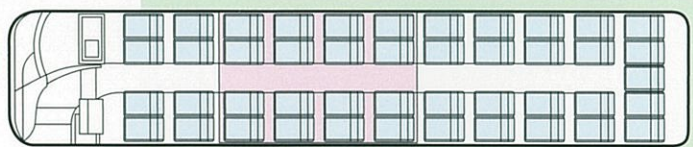

すべての人にバスの楽しさを リフト付き大型車両

- リフト
- USB
- DVD
- 冷蔵庫
- カラオケ
- ポット
- 液晶TV
- サロン

※一部車両

- 座席数45人乗り
- 車椅子固定可能

車椅子1台固定する場合、定員4名減少
※車椅子4台固定の場合、
最大乗車定員29名+車椅子利用4名

リフト

格納式リフト

ここがおススメ!

- 安全装置付きの格納式リフトでスムーズな乗降
- 車椅子最大4台固定可能 電動車椅子もご相談ください
- 車椅子専用固定器具装置でさらなる安全確保
- 液晶テレビ・カラオケ・DVDプレーヤ完備 通常車両同等の装備
- 一部車両は後席サロン仕様なのでさまざまな用途にも対応

最大4台の車椅子が固定可能

USBコンセント