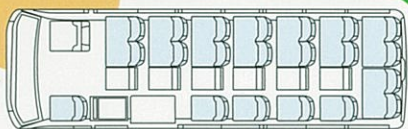

ご利用シーンに応じて 選べるマイクロバス

観音開きの大型トランク付

荷物の多い部活動の送迎や、大きなスーツケースをお持ちの海外からのお客様にもおすすめです。
冠婚葬祭など様々なシーンに。
用途やご利用人数に合わせた車両をご用意いたします。

17+6 正座席17名+補助席6名

- すべてのシーンに馴染む、洗練されたシルバー
- 大型荷物も収納可能な後方観音トランクルーム
- 腰に負担のかかりにくい、低反発特製シート
- 乗り降り楽々、スライド式補助ステップ装備
- 正席は万々に備えた3点式シートベルト採用

21+6 正座席21名+補助席6名

- 深みがあり落ち着いた、気品のあるゴールド
- 最大27名乗車可能でスポーツチームなどの移動に最適
- 腰に負担のかかりにくい、低反発特製シート
- 乗り降り楽々、スライド式補助ステップ装備
- 正席は万々に備えた3点式シートベルト採用

18+5 正座席18名+補助席5名

- 清潔感のある、フレッシュなホワイト
- 大型荷物も収納可能な後方観音トランクルーム
- 腰に負担のかかりにくい、低反発特製シート
- 乗り降り楽々、スライド式補助ステップ装備
- 正席は万々に備えた3点式シートベルト採用