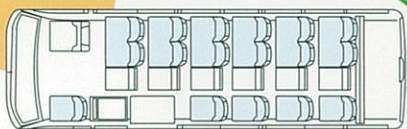

ご利用シーンに応じて 選べるマイクロバス

観音開きの大型トランク付

荷物の多い部活動の送迎や、大きなスーツケースをお持ちの海外からのお客様にもおすすめです。
冠婚葬祭など様々なシーンに。
用途やご利用人数に合わせた車両をご用意いたします。

17+6 正座席17名+補助席6名

- すべてのシーンに馴染む、洗練されたシルバー
- 大型荷物も収納可能な後方観音トランクルーム
- 腰に負担のかかりにくい、低反発特製シート
- 乗り降り楽々、スライド式補助ステップ装備
- 正席は万々に備えた3点式シートベルト採用

21+6 正座席21名+補助席6名

- 深みがあり落ち着いた、気品のあるゴールド
- 最大27名乗車可能でスポーツチームなどの移動に最適
- 腰に負担のかかりにくい、低反発特製シート
- 乗り降り楽々、スライド式補助ステップ装備
- 正席は万々に備えた3点式シートベルト採用

18+5 正座席18名+補助席5名

- 清潔感のある、フレッシュなホワイト
- 大型荷物も収納可能な後方観音トランクルーム
- 腰に負担のかかりにくい、低反発特製シート
- 乗り降り楽々、スライド式補助ステップ装備
- 正席は万々に備えた3点式シートベルト採用