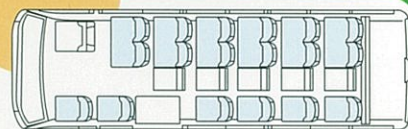

ご利用シーンに応じて 選べるマイクロバス

観音開きの大型トランク付

荷物の多い部活動の送迎や、大きなスーツケースをお持ちの海外からのお客様にもおすすめです。
冠婚葬祭など様々なシーンに。
用途やご利用人数に合わせた車両をご用意いたします。

17+6 正座席17名+補助席6名

- すべてのシーンに馴染む、洗練されたシルバー
- 大型荷物も収納可能な後方観音トランクルーム
- 腰に負担のかかりにくい、低反発特製シート
- 乗り降り楽々、スライド式補助ステップ装備
- 正席は万々に備えた3点式シートベルト採用

21+6 正座席21名+補助席6名

- 深みがあり落ち着いた、気品のあるゴールド
- 最大27名乗車可能でスポーツチームなどの移動に最適
- 腰に負担のかかりにくい、低反発特製シート
- 乗り降り楽々、スライド式補助ステップ装備
- 正席は万々に備えた3点式シートベルト採用

18+5 正座席18名+補助席5名

- 清潔感のある、フレッシュなホワイト
- 大型荷物も収納可能な後方観音トランクルーム
- 腰に負担のかかりにくい、低反発特製シート
- 乗り降り楽々、スライド式補助ステップ装備
- 正席は万々に備えた3点式シートベルト採用